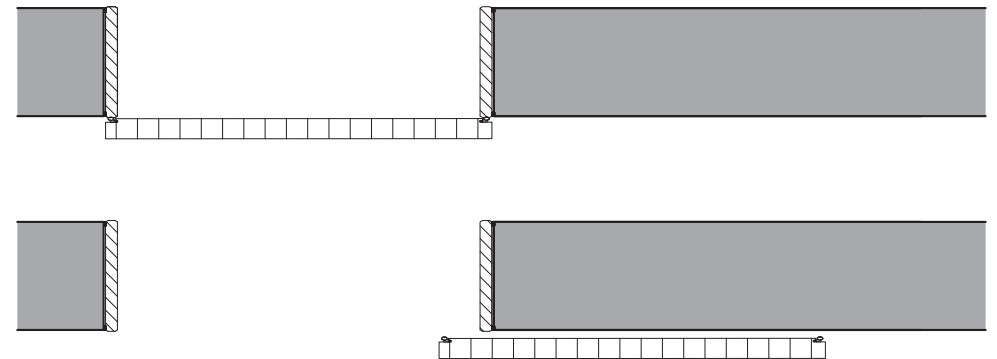

HAWA Suono – Öffnungsvarianten

Ganzöffnende Schiebetür

Für maximale Durchgangsbreite

Teilöffnende Schiebetür

Geeignet für Verwendung von Griffstangen